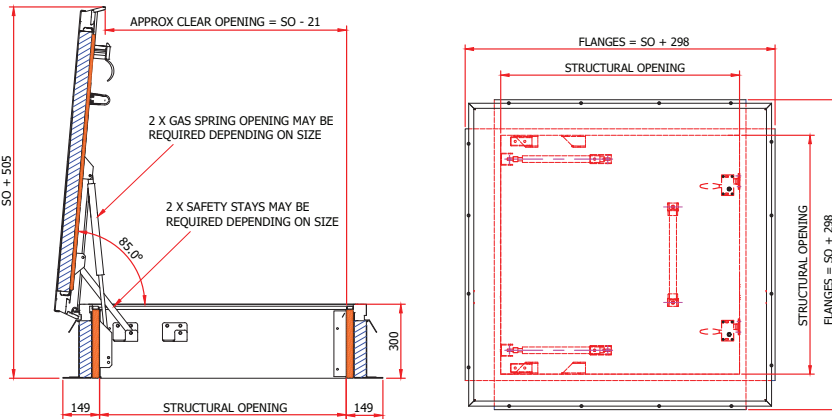

**WATCH OUR
INSTALL VIDEO**

Typical Install

Options

Free of Charge:

Non-Combustible
Mineral Wool Insulation

Wind Restraint

Other Options:

4 hours

- Electric Opening
- Concealed Actuator
- Fire rated from the underside only for up to 240 minutes to EN 1634-4 and UL-EU certified
- Acoustic Rating up to 45dB
- Double Door (90 Minutes)
- Walk On Top
- Pitched Roof Installation
- Extended Cap & Flashing
- Single or twin polyester powder coating

Ladder-Up Post

Sureguard Handrail

Fixed Handhold

Safety Grid

Ladder Arrangements

ZIP Retractable Ladders

[Roof Hatch + ZIP Ladder](#)

Fixed Vertical Ladders

[Roof Hatch + Vertical Ladder](#)

Companionway

[Roof Hatch + Companionway Ladder](#)