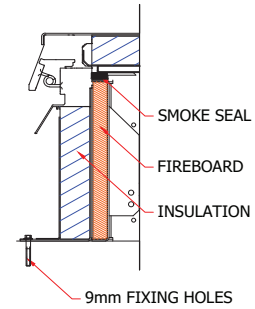

**WATCH OUR
INSTALL VIDEO**

Typical Install

Options

Free of Charge:

Non-Combustible
Mineral Wool Insulation

Wind Restraint

Other Options:

4 hours

- Electric Opening
- Concealed Actuator
- Fire rated from the underside only for up to 240 minutes to EN 1634-4 and UL-EU certified
- Acoustic Rating up to 45dB
- Double Door (90 Minutes)
- Walk On Top
- Pitched Roof Installation
- Extended Cap & Flashing
- Single or twin polyester powder coating

Ladder-Up Post

Sureguard Handrail